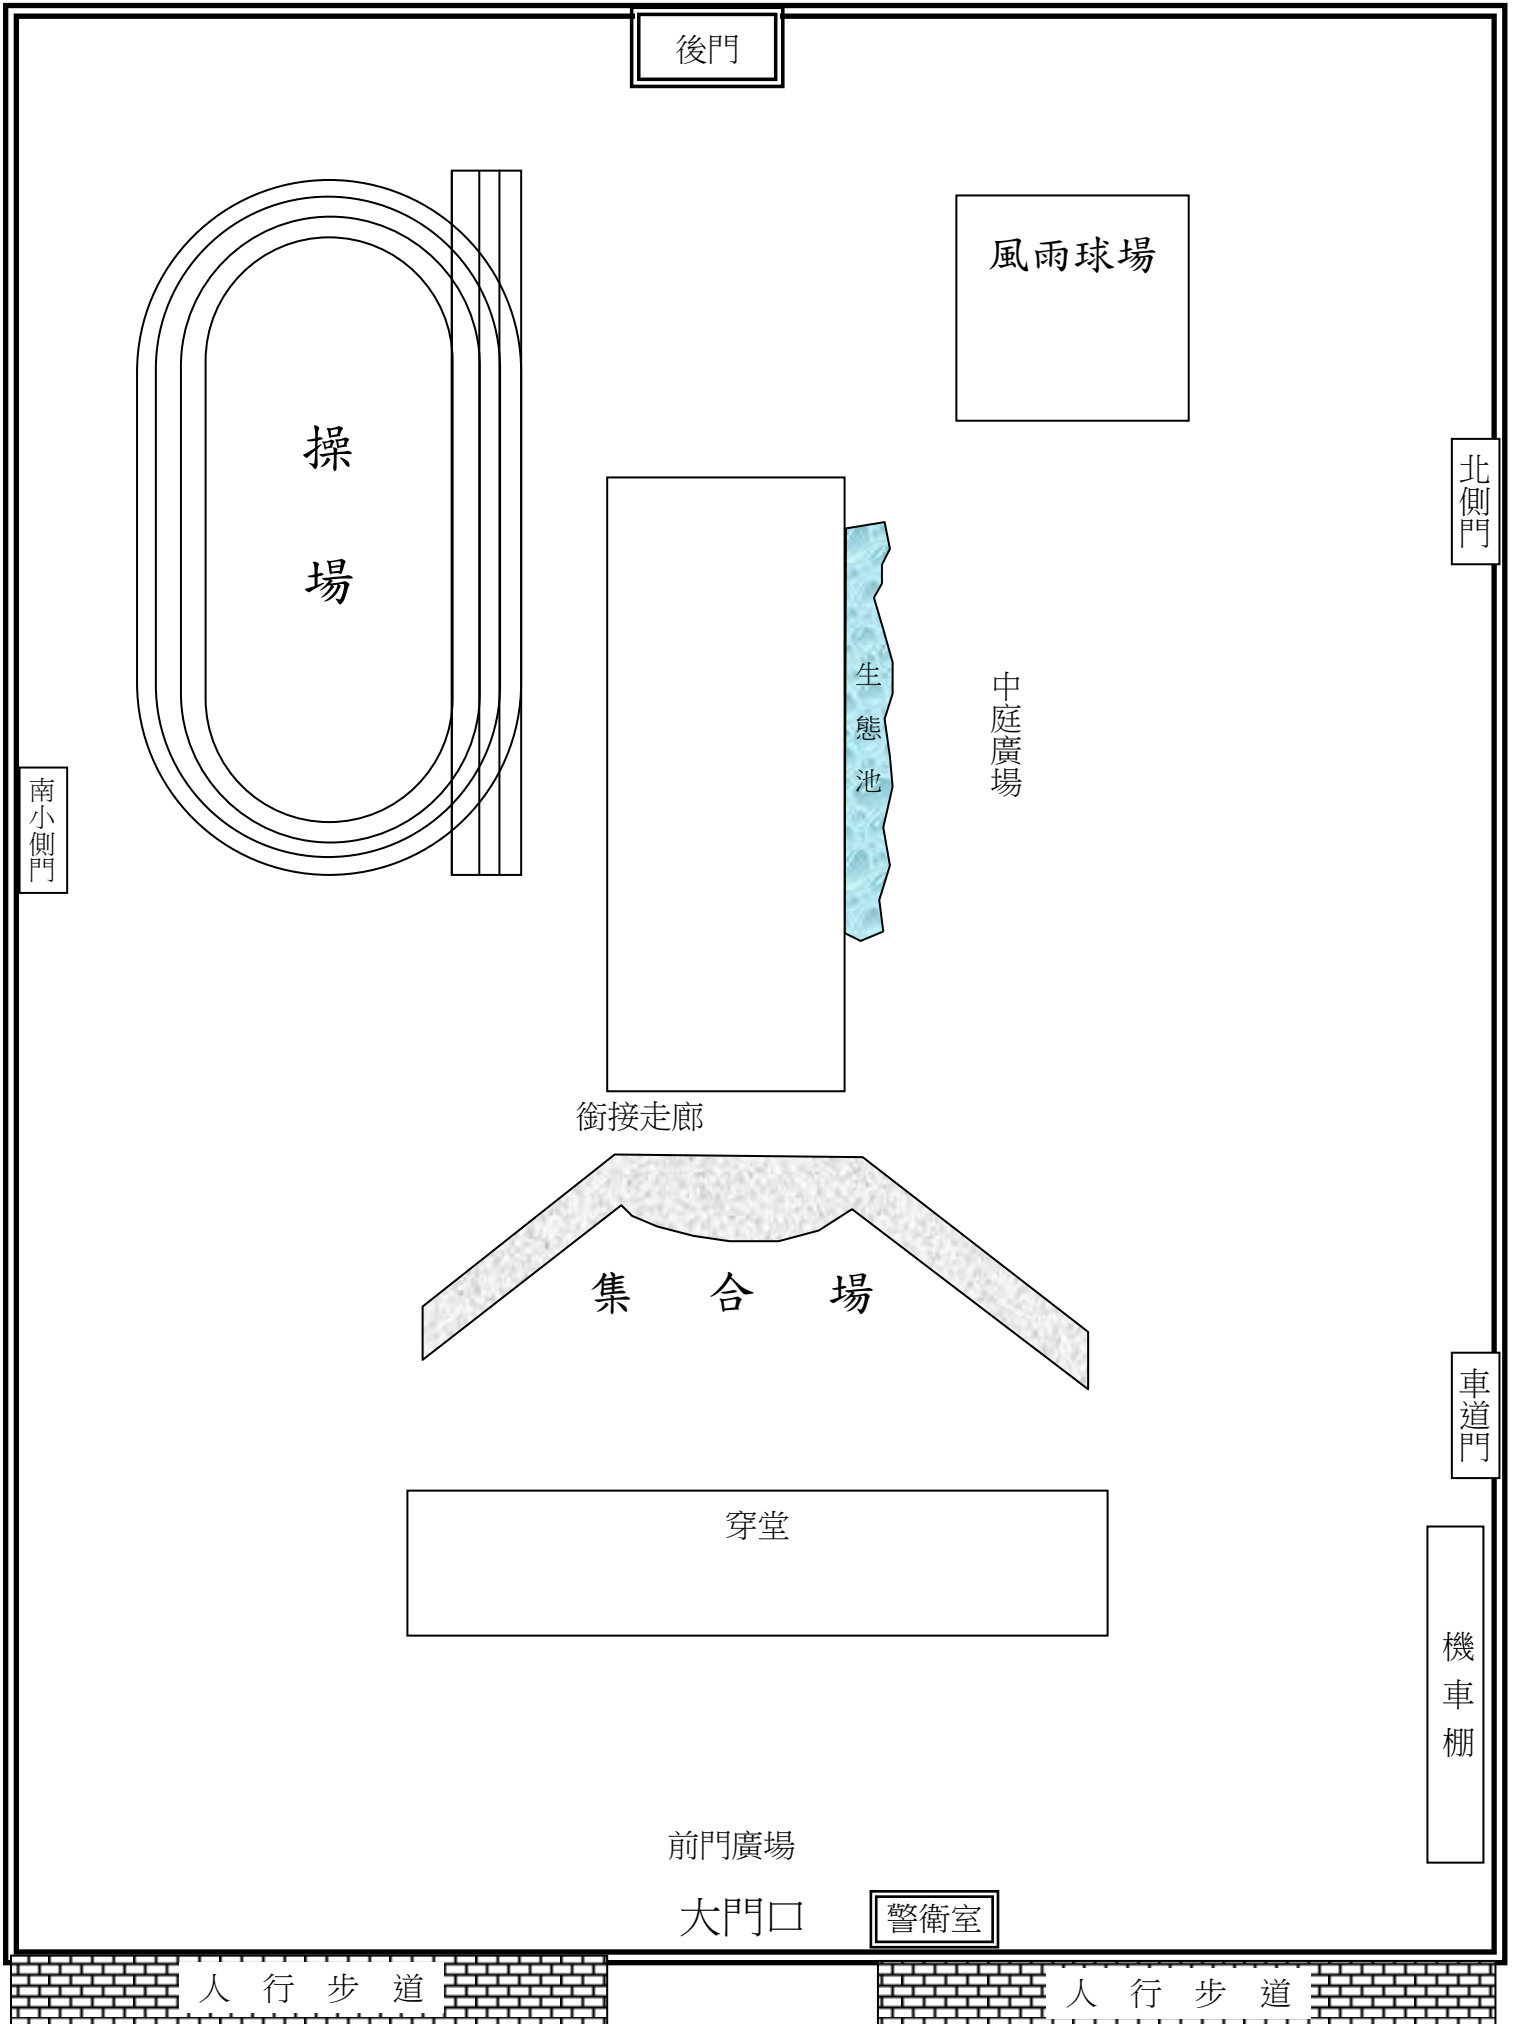

# 畫出文元國小校園裡的大樹

後門

風雨球場

操  
場

北側門

南小側門

生態池

中庭廣場

銜接走廊

集 合 場

車道門

穿堂

機車棚

前門廣場

大門口

警衛室